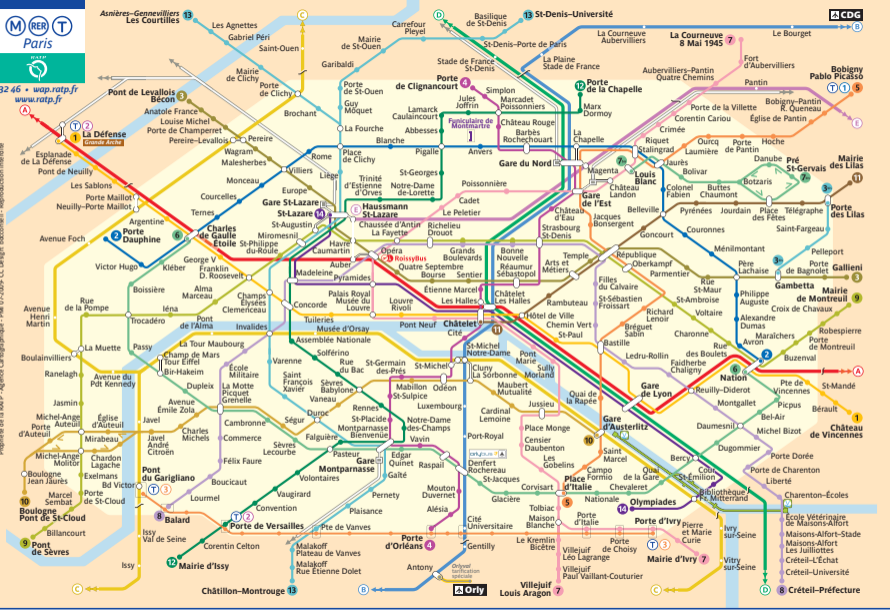

32 46 • wap.ratp.fr
www.ratp.fr

CDG

Orly

CDG